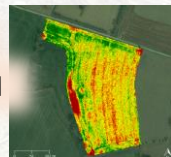

Date récolte
UFL et PDI optimal